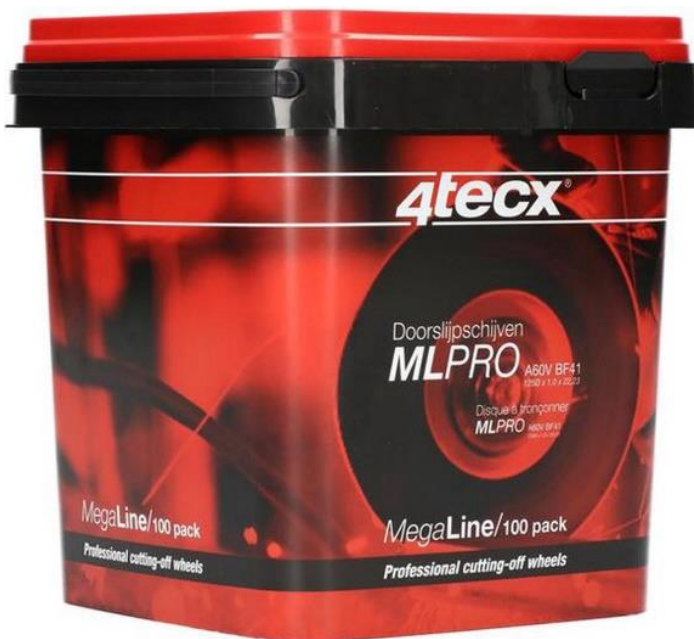

COMPRESSOREN
DE BRUYNE

COMPRESSOREN - MACHINES - GEREEDSCHAPPEN

www.debruyne-nv.be

Brugsesteenweg 68-70 • B-8531 Hulste (Harelbeke)
Tel. 051 30 04 16 • info@debruyne-nv.be

INVOERDER  **BOGE**

EMMER DOORSLIJPSCHIJVEN 4TECX **125X1MM (100ST)**

ARTIKELNUMMER: 1004/898

€ 85,00 excl. btw
(€ 102,85 incl. btw)

Actievoorwaarden geldig zolang voorraad strekt.