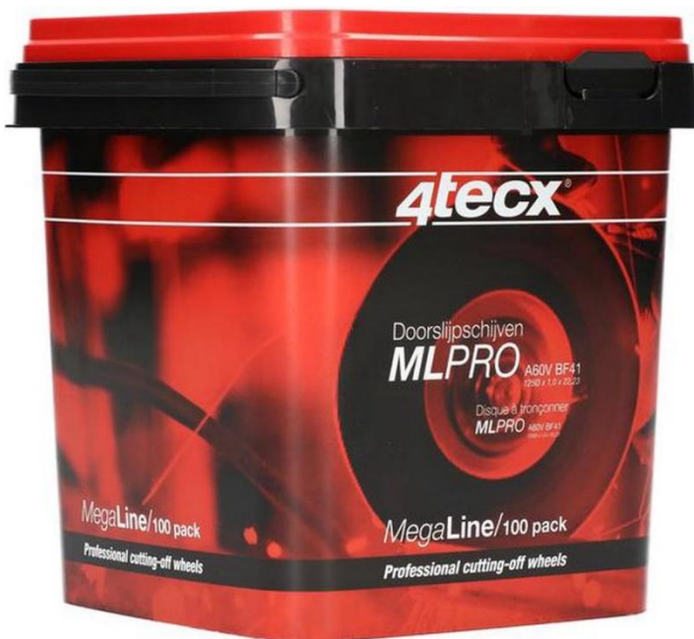

COMPRESSOREN
DE BRUYNE

COMPRESSOREN - MACHINES - GEREEDSCHAPPEN

www.debruyne-nv.be

Brugsesteenweg 68-70 • B-8531 Hulste (Harelbeke)
Tel. 051 30 04 16 • info@debruyne-nv.be

INVOERDER  **BOGE**

EMMER DOORSLIJPSCHIJVEN 4TECX **125X1MM (100ST)**

ARTIKELNUMMER: 1004/898

€ 99,90 excl. btw
(€ 120,88 incl. btw)

Actievoorwaarden geldig zolang voorraad strekt.