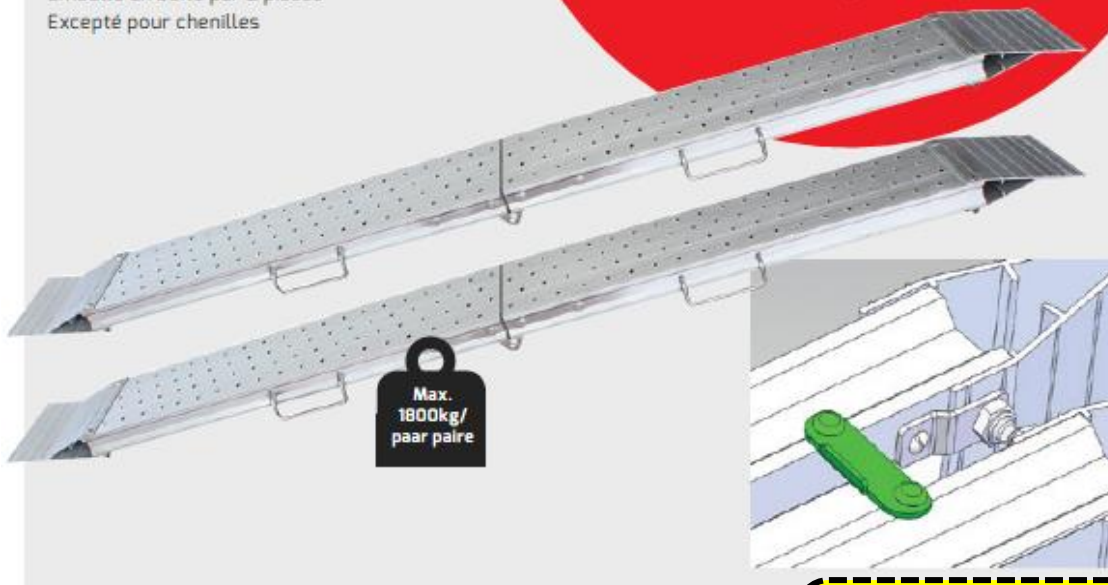

COMPRESSOREN
DE BRUYNE

COMPRESSOREN - MACHINES - GEREEDSCHAPPEN

www.debruyne-nv.be

Brugsesteenweg 68-70 • B-8531 Hulste (Harelbeke)
Tel. 051 30 04 16 • info@debruyne-nv.be

INVOERDER **BOGE**

ALUMINIUM OPRIJPLATEN

ARTIKELNUMMER: 6940/950

ALUMINIUM OPRIJPLATEN RAMPES PLIANTES EN ALUMINIUM

Omschrijving

Afmetingen opengevouwen 240 x 24 x 6 cm
Afmetingen toegevouwen 123 x 24 x 16 cm
Max. puntbelasting 500 kg/oprijplaat
Max. totale belasting 1800 kg/paar
(asafstand 75 cm)
Veiligheidscoëfficiënt 2,5
Gewicht 14,80 kg (per stuk)
Verpakt per 2 stuks in een doos
Niet geschikt voor gebruik
met rupsbanden

Caractéristiques

Dimensions rampe dépliée 240 x 24 x ép. 6 cm
Dimensions rampe pliée 123 x 24 x ép. 16 cm
Charge concentrée 500 kg/rampe
Capacité de charge 1800 kg/paire
(pour une distance entre essieu de 75 cm)
Coefficient de sécurité 2,5
Poids 14,80 kg (l'unité)
Emballé en boîte par 2 pièces
Excepté pour chenilles

**ONKLOPBARE PRIJS -
KWALITEITS VERHOUDING.
ENIGE OP DE MARKT DIE
OPVOUWBAAR IS
EN ZO'N HOGE DRAAGKRACHT HEEFT**
**Rapport qualité - prix imbattable. La
seule rampe sur le marché qui est
repliable avec une capacité de charge
aussi importante!**

Max.
1800kg/
paar paire

€ 350,00 excl. btw
(€ 423,50 incl. btw)

Actievoorwaarden geldig zolang voorraad strekt.